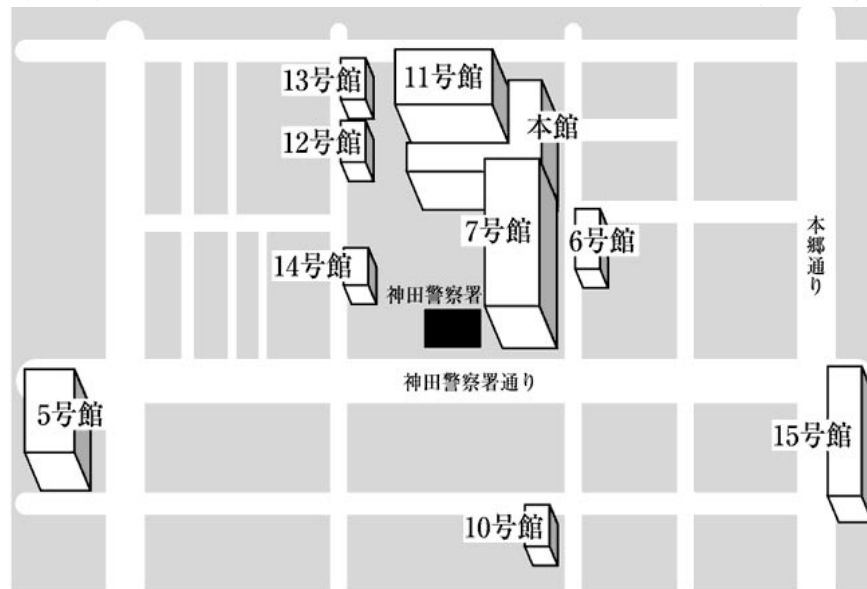

東京電機大学 工学部 案内

千代田区神田錦町2-2

下車駅

- 地下鉄 神保町駅 (都営三田線・半蔵門線)
- 〃 小川町駅 (都営新宿線)
- 〃 淡路町駅 (丸ノ内線)
- 〃 新御茶ノ水駅 (千代田線)
- 〃 神田駅 (銀座線)
- 〃 竹橋駅 (東西線)
- J R 神田駅または御茶ノ水駅