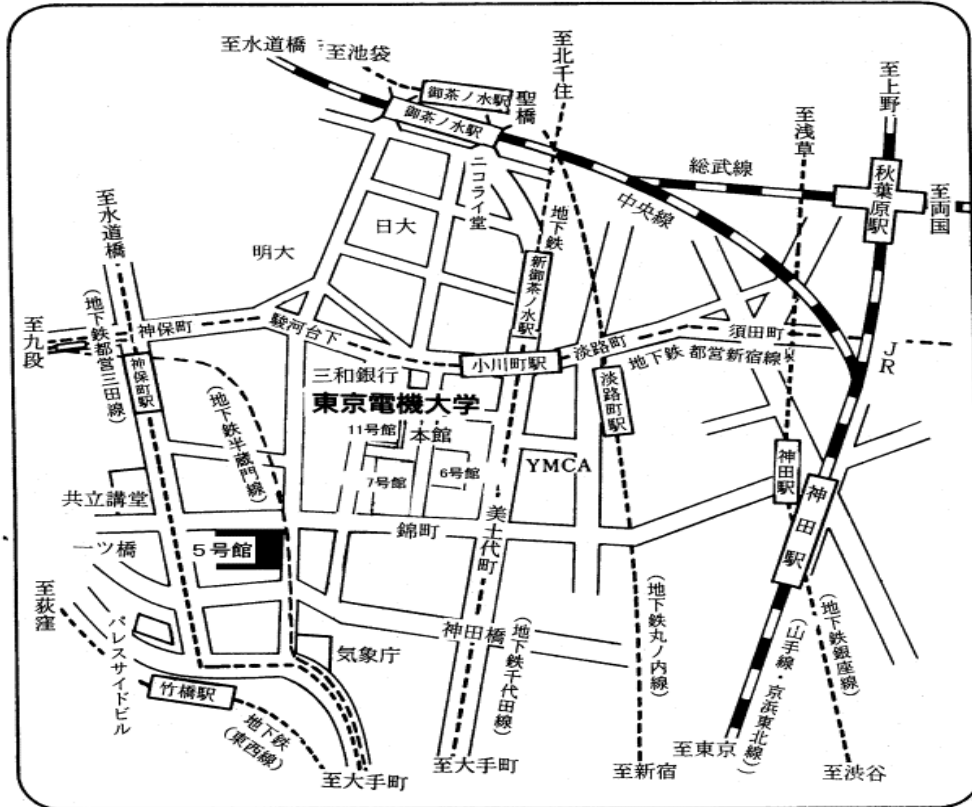

東京電機大学 工学部 案内

千代田区神田錦町2-2

下車駅

- 地下鉄 神保町駅 (都営三田線・半蔵門線)
- 〃 小川町駅 (都営新宿線)
- 〃 淡路町駅 (丸ノ内線)
- 〃 新御茶ノ水駅 (千代田線)
- 〃 神田駅 (銀座線)
- 〃 竹橋駅 (東西線)
- J R 神田駅または御茶ノ水駅