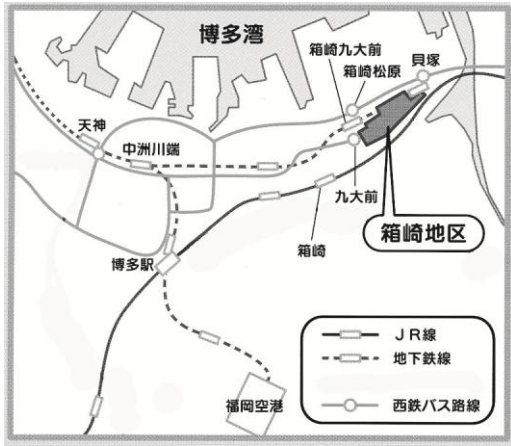

日本貝類学会平成 23 年度大会会場案内

会場：九州大学箱崎キャンパス旧工学部本館 3 階第 1 会議室（福岡市東区箱崎 6-10-1）

箱崎福岡案内図

九州大学箱崎キャンパス案内図