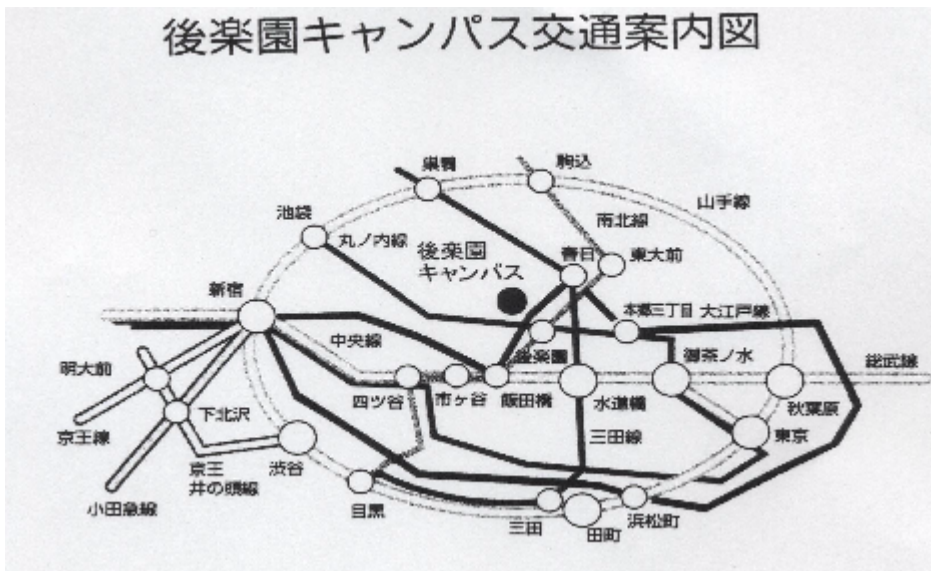

後楽園キャンパス交通案内図

懇親会会場
トッパンホール 2F

キャンパスマップ
Kojikoen-Campus

東京メトロ丸ノ内線・南北線
「後楽園駅」から徒歩5分
都営三田線・大江戸線
「春日駅」から徒歩7分
JR 総武線
「水道橋駅」から徒歩15分