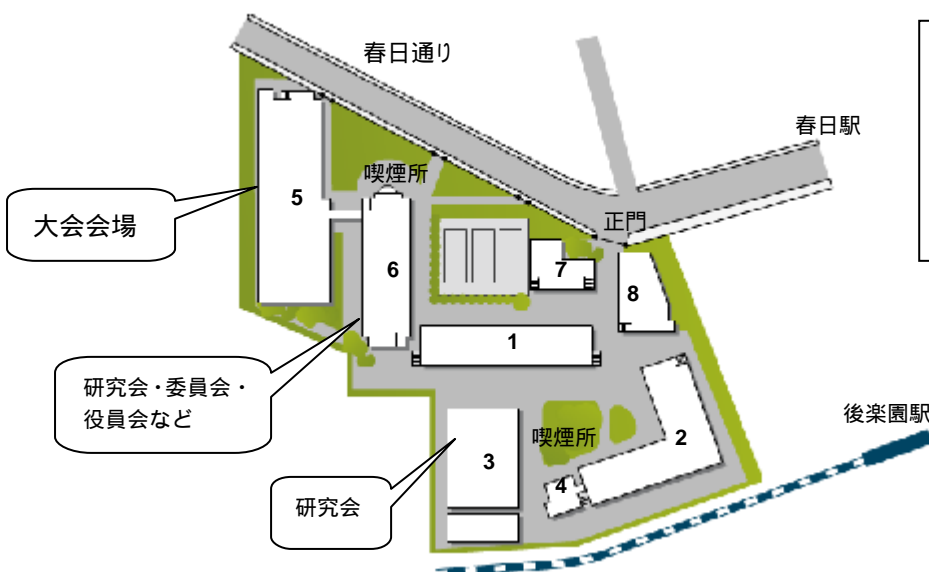

後楽園キャンパス交通案内図

懇親会会場
トッパンホール 2F

キャンパスマップ
Kojikoen-Campus

東京メトロ丸ノ内線・南北線
「後楽園駅」から徒歩5分
都営三田線・大江戸線
「春日駅」から徒歩7分
JR 総武線
「水道橋駅」から徒歩15分