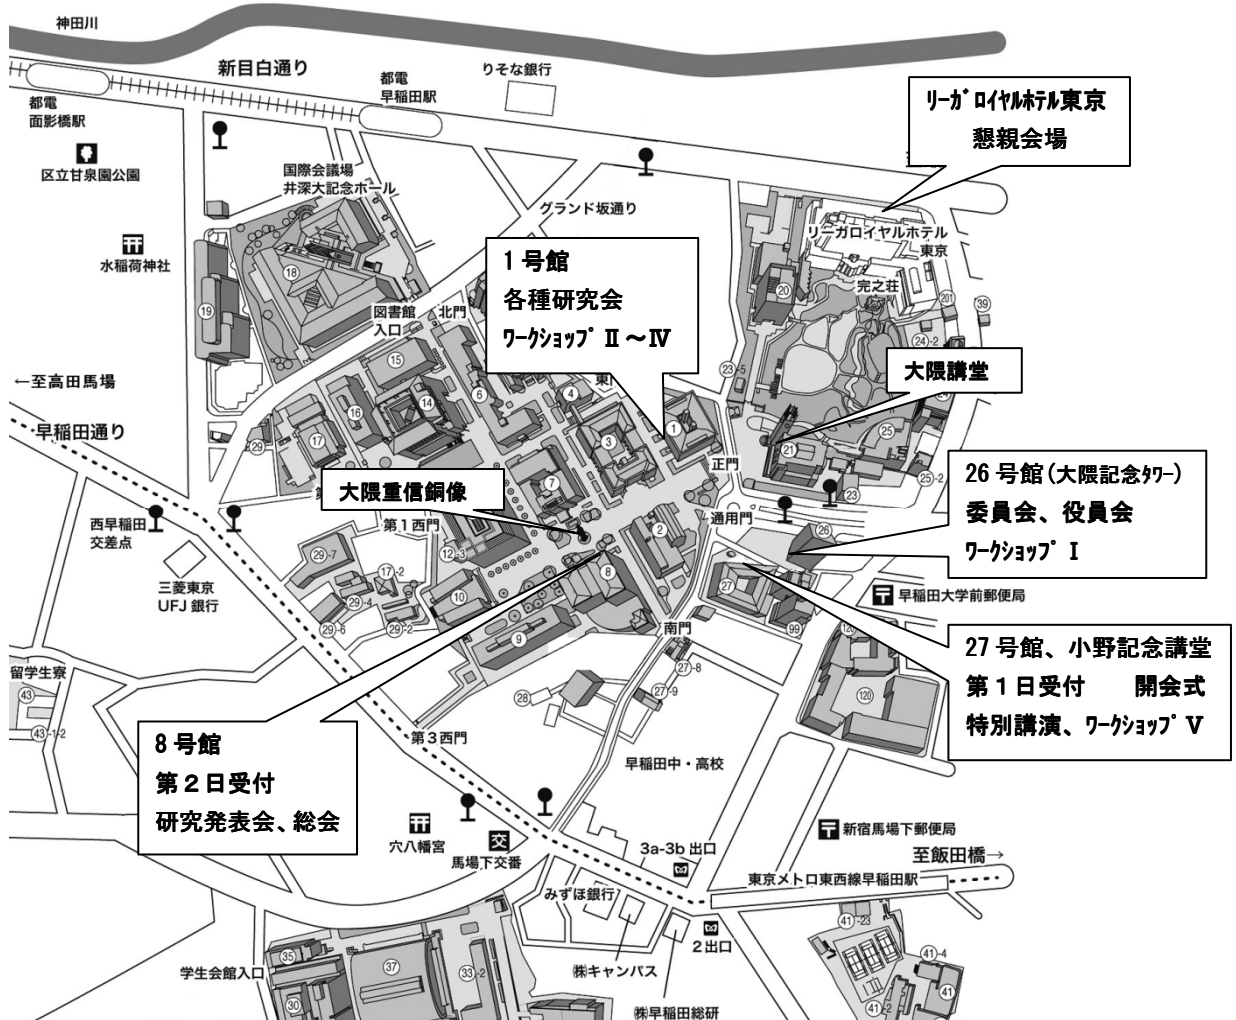

# 早稲田大学 早稲田キャンパス案内図

## 【交通案内】

- JR山手線・西武新宿線 「高田馬場」駅より徒歩 25 分  
学バス 「高田馬場駅」→「早大正門」(所要時間 7 分～10 分)
- 東京メトロ東西線 「早稲田」駅(出口 3a-3b, 2)より徒歩 5 分
- 都電荒川線 「早稲田」駅より徒歩 5 分